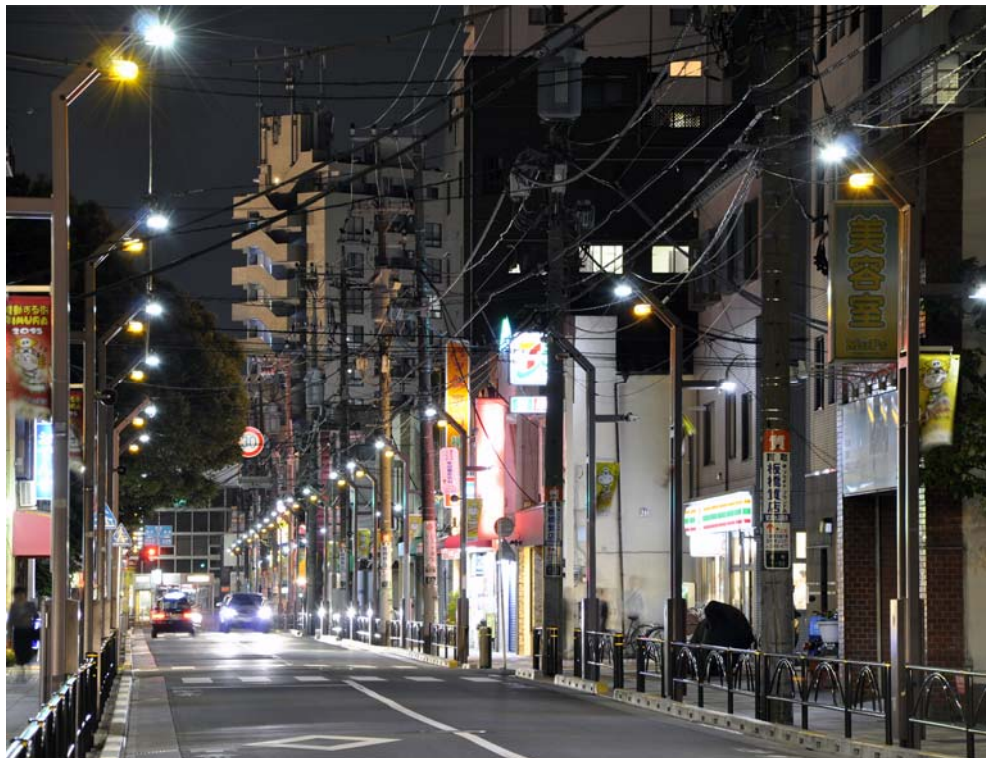

商店街防犯灯

志村銀座商店街(東京都板橋区)