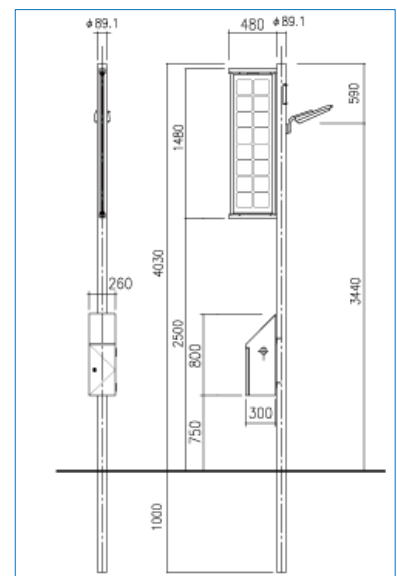

### ■ 製品概要

- ・製品名：エコアヴェニュー ライト（eco Avenue LITE）
- ・価格：本体49.8万円～（基礎工事・据付工事・運搬費は都度見積）
- ・納期：約1.5ヶ月
- ・方式：ソーラーパネルとバッテリーを利用した独立電源LED照明灯
- ・性能：両面受光型ソーラーパネル 表/裏65W/61W  
バッテリー ディープサイクル12V90Ah×1台  
照明 LED6W  
照度センサーによる照明自動ON・OFF（最大14時間）
- ・仕上：スチール 溶融亜鉛メッキ+ウレタン樹脂塗装
- ・標準色：マットブラウン（指定色可）
- ・寸法：全長/照明高さ 4030mm/3440mm