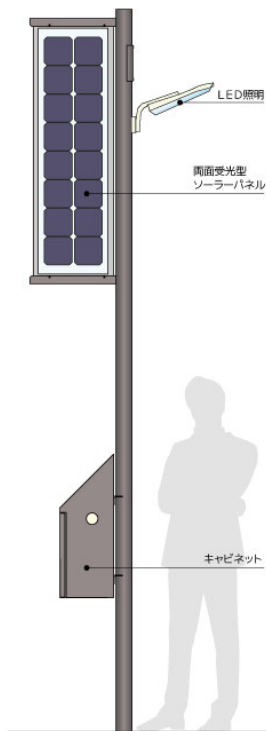

スタイリッシュなソーラーLED 街路灯シリーズ 「エコアヴェニュー ライト」販売開始

-1 本支柱のシンプルタイプを導入しやすい価格で提供-

建築物の金属製内外装工事を手がける菊川工業株式会社（本社：東京都墨田区、代表取締役社長：宇津野嘉彦）は、太陽光発電にてバッテリーに充電し、その電力を用いて点灯させる独立電源型のLED照明灯「エコアヴェニュー ライト」を2018年1月より販売開始します。

「エコアヴェニュー ライト」は、菊川工業が製造しているLED照明灯「エコアヴェニューシリーズ」のラインアップに新たに追加した商品です。デザイン的な両面受光型ライトスルー太陽光パネルはそのままだに、1本支柱のシンプルなタイプにすることで、より導入しやすい価格を実現しました。

■ 「エコアヴェニュー ライト」の特徴