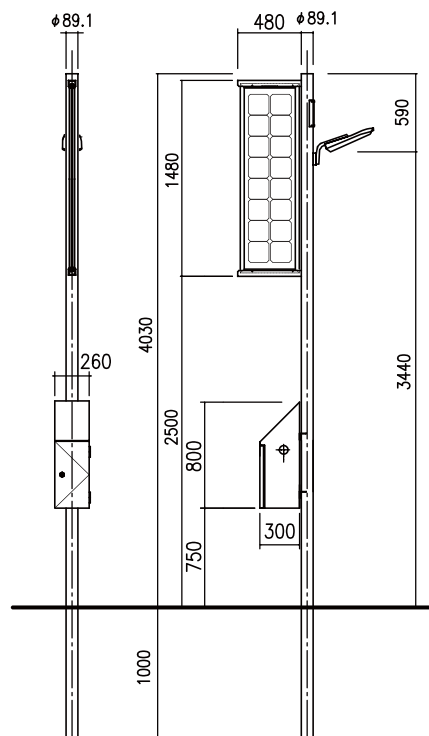

eco Avenue LITE

エコアヴェニュー ライト

スタイリッシュなソーラーLED街路灯「エコアヴェニューシリーズ」に、1本支柱のシンプルタイプが新登場。

特徴的で設置方位を選ばない両面受光型ライトスルー太陽光パネルはそのままに、より導入しやすい価格でご提供します。

<特長>

■太陽光発電とバッテリーを組合せた独立電源の街路灯なので、電気工事が不要です。災害時や停電時でも点灯し続けます。

■両面受光型ライトスルー太陽光パネルを採用。他にはない特徴的なデザインです。垂直に設置しているため、設置方位を選びません。

■1本支柱で、従来製品より高さも低くおさえたため、設置できる範囲が広がります。

■大型の基礎が不要なので、工期・工事費が大幅に削減できます。

- 名称
エコアヴェニュー・ライト (仮称)
- ソーラーパネル
両面受光 表65W 裏61W
- バッテリー
鉛12V90Ah
- 照明
LED6W
- ポール材料
スチール
- ポール仕上げ
溶融亜鉛めっき+ウレタン樹脂塗装
- 塗装色
マットブラウン*1
- 耐風速
3.8m/s*2
- 全長/照明高さ
4030mm/3440mm