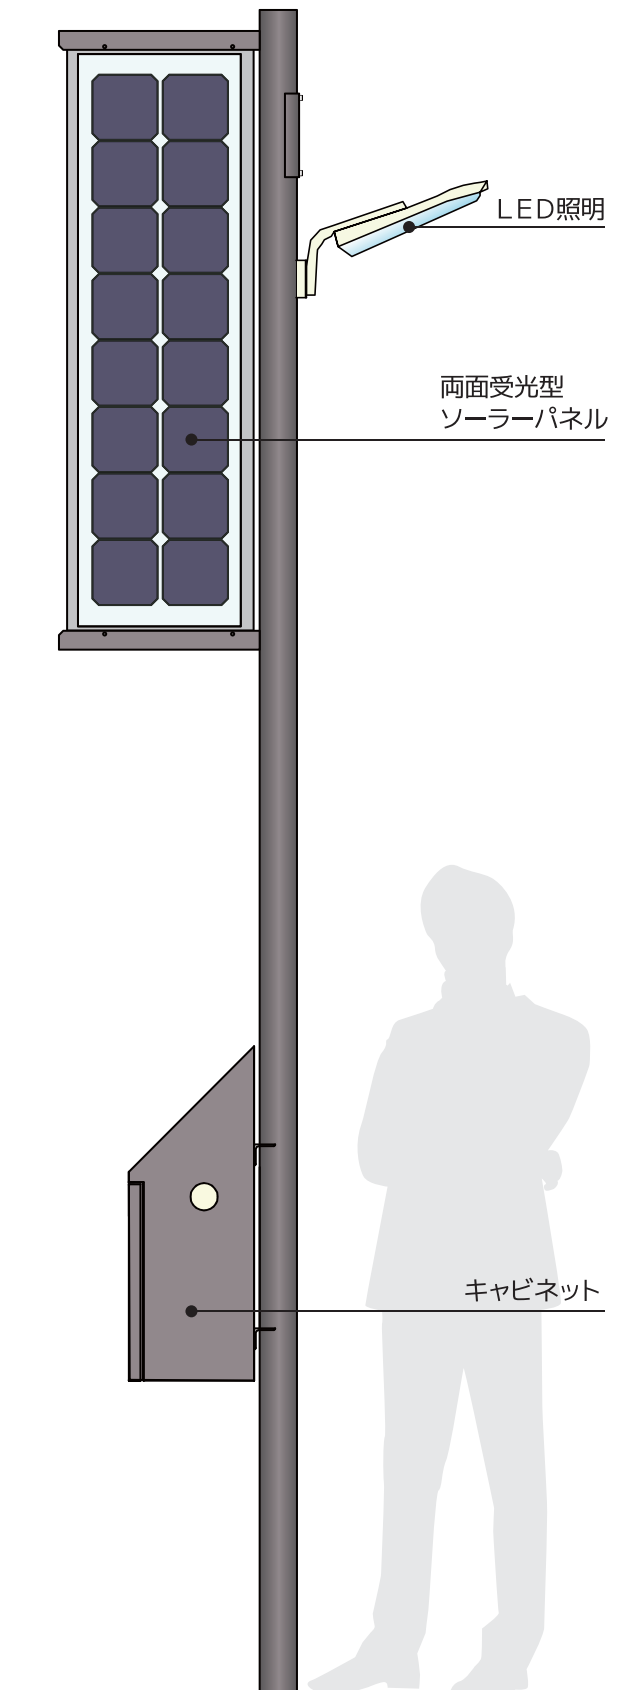

eco Avenue LITE

エコアヴェニュー ライト

スタイリッシュなソーラーLED街路灯「エコアヴェニューシリーズ」に、1本支柱のシンプルタイプが新登場。

特徴的で設置方位を選ばない両面受光型ライトスルー太陽光パネルはそのままに、より導入しやすい価格でご提供します。

<特長>

■太陽光発電とバッテリーを組合せた独立電源の街路灯なので、電気工事が不要です。災害時や停電時でも点灯し続けます。

■両面受光型ライトスルー太陽光パネルを採用。他にはない特徴的なデザインです。垂直に設置しているため、設置方位を選びません。

■1本支柱で、従来製品より高さも低くおさえたため、設置できる範囲が広がります。

■大型の基礎が不要なので、工期・工事費が大幅に削減できます。

- 名称
エコアヴェニュー・ライト (仮称)
- ソーラーパネル
両面受光 表65W 裏61W
- バッテリー
鉛12V90Ah
- 照明
LED6W
- ポール材料
スチール
- ポール仕上げ
溶融亜鉛めっき+ウレタン樹脂塗装
- 塗装色
マットブラウン*1
- 耐風速
3.8m/s*2
- 全長/照明高さ
4030mm/3440mm