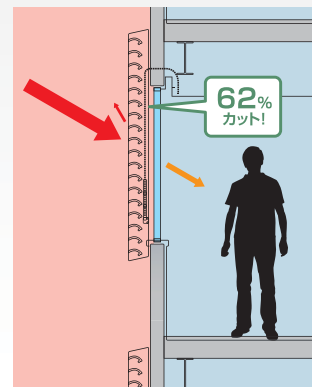

K-LINE ルーバーの特長

1. 1 効率的な採光と遮熱により、省エネ性アップと快適空間づくりに貢献します。
2. 2 デザイン・ニーズに応えるスタイリッシュな外観で、建物の資産価値を向上させます。
3. 3 太陽光発電などの「創エネ対策」と組み合わせ導入で、建物のZEB化を推進します。