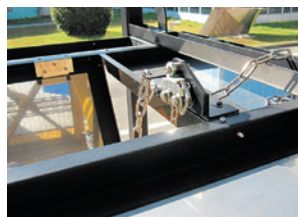

みえない点検口天井システム

みえない点検口天井システムは、点検部の鍵穴やロック機構を内部に組み込み一体型とした天井パネルを採用。突起部分が小さい化粧面に出ず、天井のビジュアルを美しく保ちます。細目地にも対応でき、グレードの高い金属天井に最適です。

特徴

- ロック機構やフレームが見えず、点検口だとわからない。
- ワンタッチで簡単に開閉が可能。
- 細目地に対応が可能。解錠は薄いプレート製。
- 材質を問わず、SUSなど比重の大きい金属パネルにも対応。
- 金属天井の設計から施工までのオーダー対応が可能。

閉じた状態

開いた状態

背面の様子

技術仕様