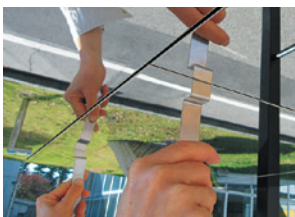

みえない点検口天井システム

みえない点検口天井システムは、点検部の鍵穴やロック機構を内部に組み込み一体型とした天井パネルを採用。突起部分が小さい化粧面に出ず、天井のビジュアルを美しく保ちます。細目地にも対応でき、グレードの高い金属天井に最適です。

特徴

- ロック機構やフレームが見えず、点検口だとわからない。
- ワンタッチで簡単に開閉が可能。
- 細目地に対応が可能。解錠は薄いプレート製。
- 材質を問わず、SUSなど比重の大きい金属パネルにも対応。
- 金属天井の設計から施工までのオーダー対応が可能。

施工事例：

The Pavilion

設計 Norman Foster Foundation

竣工 2017年

建設地 スペイン マドリッド

機能

ロック解除

技術仕様