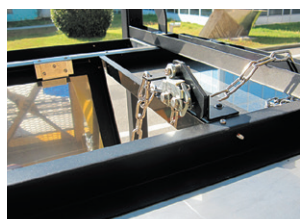

みえない点検口天井システム

みえない点検口天井システムは、点検部の鍵穴やロック機構を内部に組み込み一体型とした天井パネルを採用。突起部分が小さい化粧面に出ず、天井のビジュアルを美しく保ちます。細目地にも対応でき、グレードの高い金属天井に最適です。

特徴

- ロック機構やフレームが見えず、点検口だとわからない。
- ワンタッチで簡単に開閉が可能。
- 細目地に対応が可能。解錠は薄いプレート製。
- 材質を問わず、SUSなど比重の大きい金属パネルにも対応。
- 金属天井の設計から施工までのオーダー対応が可能。

施工事例：

The Pavilion

設計 Norman Foster Foundation

竣工 2017年

建設地 スペイン マドリッド

機能

点検口取付位置（ブルー部分）

ロック解除

閉じた状態

開いた状態

背面の様子

技術仕様

特許第6905251号

※点検口機構の部品のみ販売はしていません。金属天井と合わせてご検討ください。