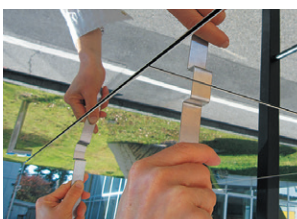

みえない点検口天井システム

みえない点検口天井システムは、点検部の鍵穴やロック機構を内部に組み込み一体型とした天井パネルを採用。突起部分が小さい化粧面に出ず、天井のビジュアルを美しく保ちます。細目地にも対応でき、グレードの高い金属天井に最適です。

特徴

- ロック機構やフレームが見えず、点検口だとわからない。
- ワンタッチで簡単に開閉が可能。
- 細目地に対応が可能。解錠は薄いプレート製。
- 材質を問わず、SUSなど比重の大きい金属パネルにも対応。
- 金属天井の設計から施工までのオーダー対応が可能。

施工事例：

The Pavilion

設計 Norman Foster Foundation

竣工 2017年

建設地 スペイン マドリッド

機能

ロック解除

技術仕様

特許第6905251号

※点検口機構の部品のみ販売はしていません。金属天井と合わせてご検討ください。