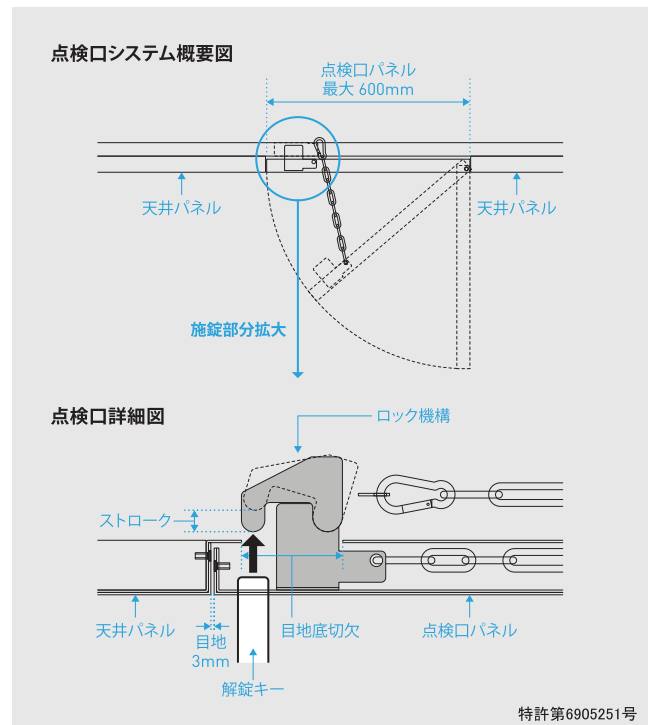

みえない点検口天井システム

みえない点検口天井システムは、点検部の鍵穴やロック機構を内部に組み込み一体型とした天井パネルを採用。突起部分が小さい化粧面に出ず、天井のビジュアルを美しく保ちます。細目地にも対応でき、グレードの高い金属天井に最適です。

特徴

- ロック機構やフレームが見えず、点検口だとわからない。
- ワンタッチで簡単に開閉が可能。
- 細目地に対応が可能。解錠は薄いプレート製。
- 材質を問わず、SUSなど比重の大きい金属パネルにも対応。
- 金属天井の設計から施工までのオーダー対応が可能。

閉じた状態

開いた状態

背面の様子

技術仕様

特許第6905251号

※点検口機構の部品のみ販売はしていません。金属天井と合わせてご検討ください。