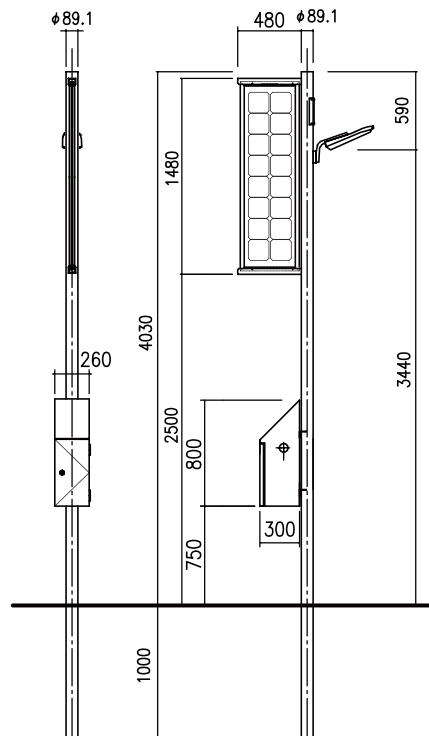

eco Avenue LITE

エコアヴェニュー ライト

スタイリッシュなソーラーLED街路灯「エコアヴェニューシリーズ」に、1本支柱のシンプルタイプが新登場。

特徴的で設置方位を選ばない両面受光型ライトスルー太陽光パネルはそのままに、より導入しやすい価格でご提供します。

<特長>

■太陽光発電とバッテリーを組合せた独立電源の街路灯なので、電気工事が不要です。災害時や停電時でも点灯し続けます。

■両面受光型ライトスルー太陽光パネルを採用。他にはない特徴的なデザインです。垂直に設置しているため、設置方位を選びません。

■1本支柱で、従来製品より高さも低くおさえたため、設置できる範囲が広がります。

■大型の基礎が不要なので、工期・工事費が大幅に削減できます。

- 名称
エコアヴェニュー・ライト (仮称)
- ソーラーパネル
両面受光 表65W 裏61W
- バッテリー
鉛12V90Ah
- 照明
LED6W
- ポール材料
スチール
- ポール仕上げ
溶融亜鉛めっき+ウレタン樹脂塗装
- 塗装色
マットブラウン*1
- 耐風速
3.8m/s*2
- 全長/照明高さ
4030mm/3440mm