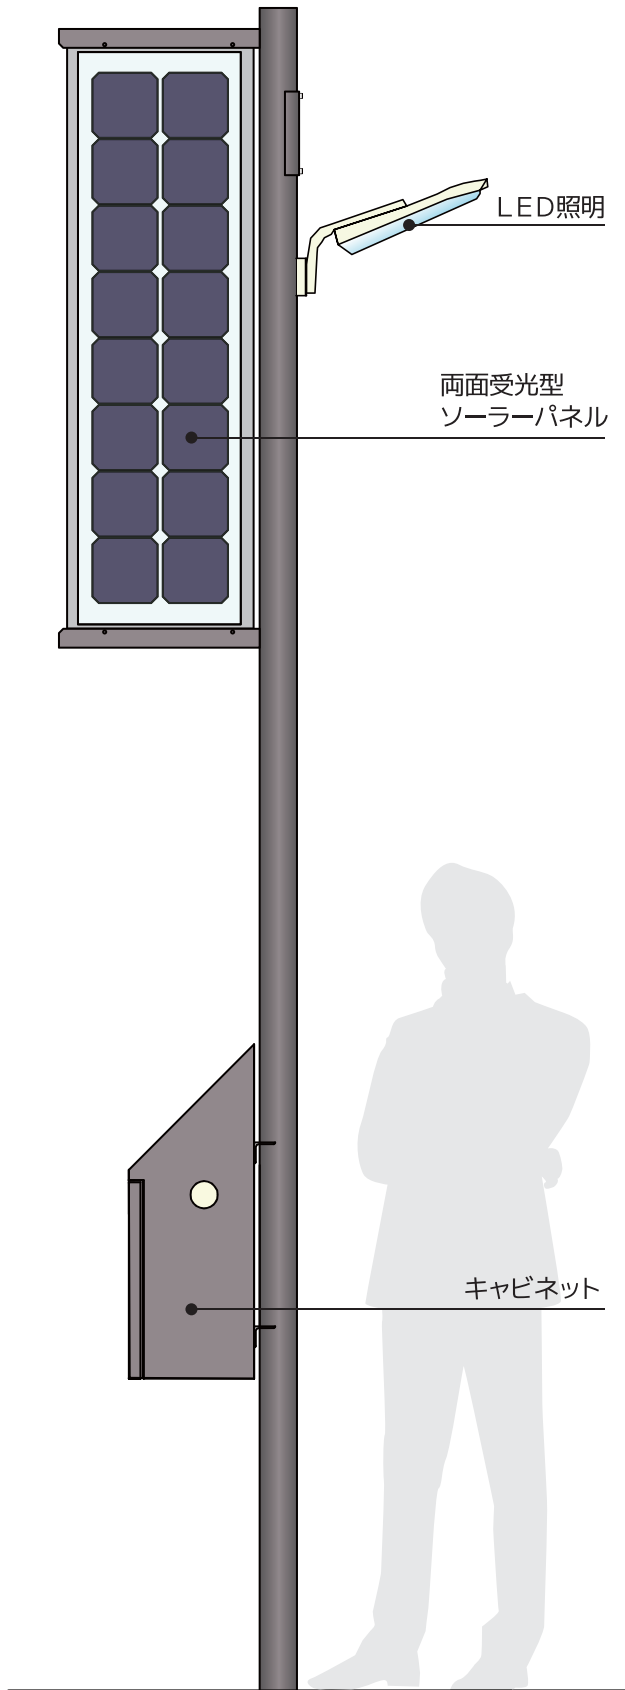

eco Avenue LITE

エコアヴェニュー ライト

スタイリッシュなソーラーLED街路灯「エコアヴェニューシリーズ」に、1本支柱のシンプルタイプが新登場。

特徴的で設置方位を選ばない両面受光型ライトスルー太陽光パネルはそのままに、より導入しやすい価格でご提供します。

<特長>

■太陽光発電とバッテリーを組合せた独立電源の街路灯なので、電気工事が不要です。災害時や停電時でも点灯し続けます。

■両面受光型ライトスルー太陽光パネルを採用。他にはない特徴的なデザインです。垂直に設置しているため、設置方位を選びません。

■1本支柱で、従来製品より高さも低くおさえたため、設置できる範囲が広がります。

■大型の基礎が不要なので、工期・工事費が大幅に削減できます。

- 名称
エコアヴェニュー・ライト (仮称)
- ソーラーパネル
両面受光 表65W 裏61W
- バッテリー
鉛12V90Ah
- 照明
LED6W
- ポール材料
スチール
- ポール仕上げ
溶融亜鉛めっき+ウレタン樹脂塗装
- 塗装色
マットブラウン*1
- 耐風速
3.8m/s*2
- 全長/照明高さ
4030mm/3440mm