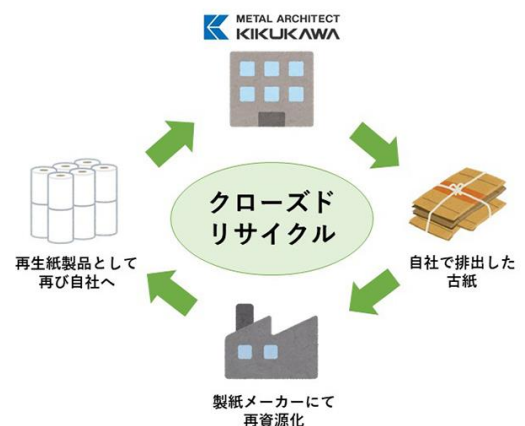

### ■ リサイクルの概要

菊川で排出した段ボールなどの古紙が、製紙メーカーにて再資源化され、紙製品として再び菊川に納品されます。このように、使用済み素材を再製品化し、自社で再び使用する仕組みをクローズドリサイクルといいます。菊川では、2つの再生紙製品を自社の備品や来客向けノベルティとして活用しています。

### ■ 会社概要

菊川工業は1933年創業のオーダーメイドの金属建材メーカーです。創業以来、時代をリードする国内外の建築物に果敢に挑戦しています。

[社名] 菊川工業 株式会社

[代表者] 宇津野 隆元（うつの ながまさ）

[所在地] 本社：東京都墨田区菊川 2-18-12

[従業員数] 179名（2022年12月21日現在）

工場：千葉県白井市中 98-15

[URL] <https://www.kikukawa.com/>